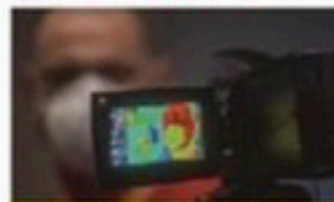

🔊 基準を超えています

従来品との比較

従来の測定方法

■非接触体温計

手作業、測定作業者の安全性に問題あり

■サーマルカメラ

高価格、導入コストの問題

体表面温度監視システム

体表面温度自動測定 低価格

- 1人1人検温するリスクと難しさを解消
- 無人受付での検温によるリスク軽減

非接触の体温測定装置のように人物が手動で作業を行う事も省略され、サーマルカメラのように高価なものではなく、手頃な価格で新型コロナウイルスの予防対策にご使用頂けます。

予防

対策

するなら今!!