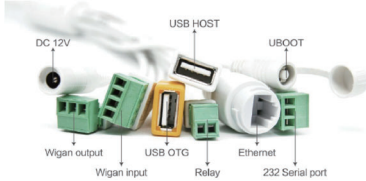

仕様

主な特徴

- ・ 8インチ IPS 高視野角液晶ディスプレイ
- ・ マスクを着用したままで正確な顔認識を実現、2万人のデータベースをサポート
- ・ 産業用グレードのワイドダイナミックカメラ、夜間赤外線 LED デュアルフォトフラッドランプを採用
- ・ 高パフォーマンスのプロセッサを搭載：Rockchip RK3288（オプション：Rockchip RK3399、Qualcomm MSM8953）
- ・ 体温検出・表示、体温異常の場合は自動警報をサポート
- ・ 勤怠管理と温度測定データはリアルタイムでエクスポートされます
- ・ 自動ドアとの連携が可能

※本品は医療用の体温計ではありませんので、測定温度は参考値となります。正しい体温測定には医療用体温計をご使用下さい。

表示画像	
ディスプレイ	IPC LCD パネル
サイズ	8 インチ
画面解像度	800×1280px
アスペクト比	10:16
カメラ	
解像度	200 万画素
カメラタイプ	双眼ワイドダイナミックカメラ
口径	F2.4
焦点距離	50-150cm
ホワイトバランス	自動
フォトフラッドライト	LED および IR デュアルフォトフラッドライト
プロセッサ	
CPU	RK3288 Quad core
ストレージ	EMMC 8G
インターフェース	
ネットワークモジュール	Ethernet and wireless(Wi-Fi)
オーディオ	2.5W / 4R スピーカー
USB	小スタンド：1port 大スタンド：2port
シリアル通信	1 RS232 serial port
リレー出力	1 door open signal output
ウィーガンド	One Wiegand 26/34 output, One Wiegand 26/34 input
アップグレードボタン	Support Uboot upgrade button
有線ネットワーク	1 RJ45 Ethernet socket
インターフェース	

機能	
クレジットカードリーダー	なし(オプションIC card reader, ID card)
顔ライブラリ	最大 30,000 件
1:1 顔比較	サポート
未登録者検出	サポート
リモートアップグレード	サポート
インターフェース	デバイス管理、人事/写真管理、記録クエリなど
赤外線熱画像モジュール	
温度検出	サポート
温度検出距離	1m(最適距離 0.5m)
温度測定範囲	10℃～-42℃
訪問者の体温が正常であればそのまま解放	サポート
異常温度警報	サポート(温度警報値を設定できます)
仕様	
電源	DC12V(±10%)
輝度	350cd
動作温度	0℃～60℃
消費電力	13.5W(Max)
設置方法	ブラケットの取り付け
寸法	296.18×132.88×25mm
言語対応	日本語 ※入力機能は英数字のみ
内容物	本体×1 電源アダプタ×1 スタンド×1