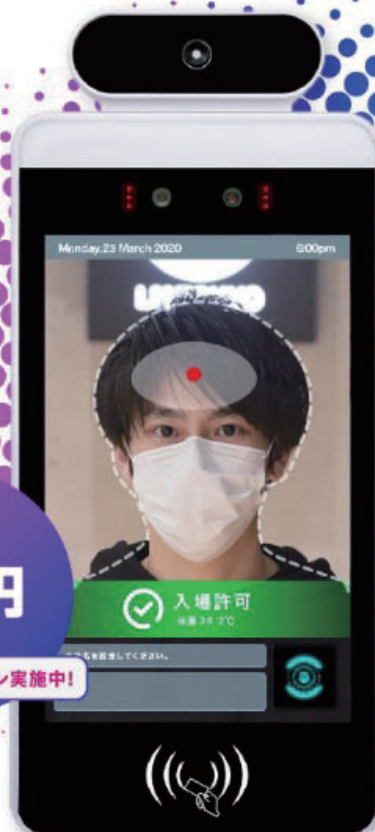

安心感の提供と、健康維持を。

AI検温モニター 体温測定・顔認識システム

KAOIRO

人工知能(AI)による
顔認証技術を活用した「高速体温測定システム」

月額
2万円
(税抜)
期間限定キャンペーン実施中!

ABOUT

KAOIRO について

今、各事業者に求められる
「感染リスク低下対策」や「安心感の提供」に大きな効果を発揮する

非接触体温測定 × 顔認識システム

体温の高い人を、スピーディーに検知し、
さらに人工知能(AI)による顔認証技術により、
勤怠管理など様々な拡張が可能です。

SCENE

ご利用シーン

医療機関や公共の交通機関、学校やオフィスビル、飲食店/スーパーマーケット/商業施設などが多く集まる場所で複数同時検温を非接触でスピーディに行うことが可能です。

医療機関

来客の検温とマスク着用確認

学校