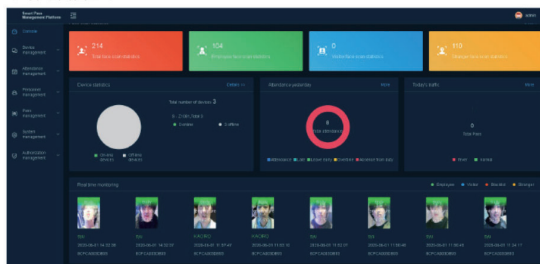

AI検温モニタ

KAOIRO クラウド版

✓ PCブラウザで顔認証・検温のログ確認が可能

✓ 複数端末を一元管理

上記の金額に加え、+¥2,000/月でクラウド機能がご利用頂けます!

クラウド版利用料

2,000円/月 (税抜)

▼ 管理画面のイメージ